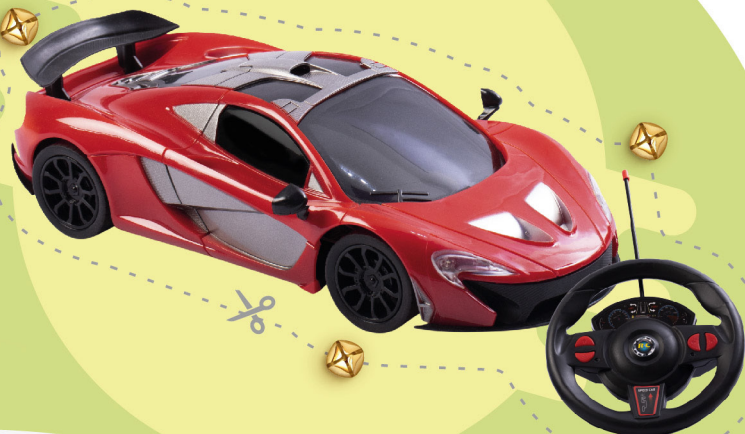

POR SOLO

$79.990

CARRO DEPORTIVO A CONTROL REMOTO TIPO TIMÓN.

- Diseños surtidos.
- Luces led.
- Requiere de batería recargable (Incluida)
- Duración aproximada de 10 -15 MIN.
- Alcance del control remoto 10 -12 MTS.
- El control remoto requiere 2 baterías AA-1.5 V. (No incluidas).
- Tiempo de carga del juguete 2 horas aprox.
- Edad sugerida de uso +3 años.

1.000 UNIDADES*