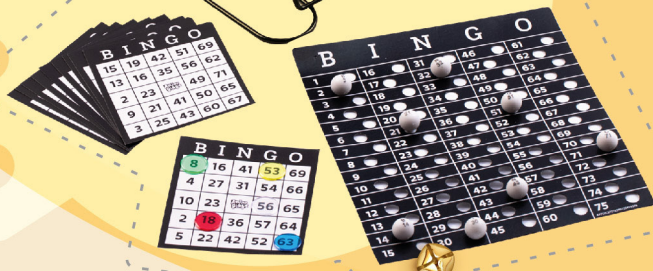

POR SOLO

$ 69.990

BINGO PROFESIONAL.

- Edad sugerida de uso +14 años.
- Incluye: 1 bolillero de metal, 75 bolas numeradas, 150 marcadores de bingo, 17 cartones doble cara, cartón de bingo maestro.

1.000 UNIDADES*