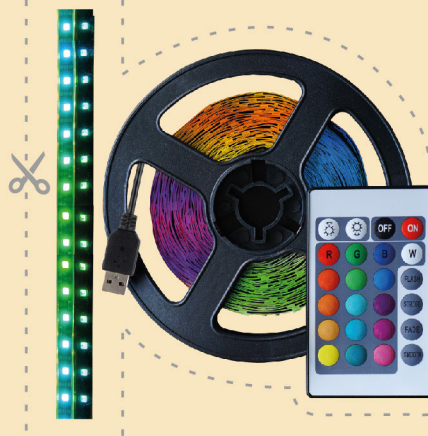

Mango ergonómico para utilizar como empuñadura o trípode plegable.

Trípode con soportes antideslizantes.
• Compatible con dispositivos móviles de 2, 3, 6 a 7 pulgadas de ancho.

POR SOLO

 **\$44.990**

GAFAS DE REALIDAD VIRTUAL MARCA TOYLOGIC.

- Diadema ajustable.
- Bandeja para smartphone con pantallas de máximo 6 pulgadas.
- Diadema: nylon + pc + algodón.
- Compatible con smartphone en Android y Iphone con pantallas de 4 a 6 pulgadas.
- Distancia ajustable entre lente y lente.
- Distancia focal ajustable.
- Edad sugerida: de uso +14 años.

1.000 UNIDADES*

POR SOLO

 **\$47.990 C/U.**

PARLANTE EPI.

- Colores surtidos
- Funciones BT, FM, AUX IN, USB, TF.
- Batería 1.200 MAH.
- Potencia 10 W.

1.000 UNIDADES*

POR SOLO

 **\$29.990**

TIRA DE LUZ LED EPI.

- Potencia 1.200 W.
- 2 velocidades.
- Colores surtidos.

1.000 UNIDADES*

POR SOLO

\$ 69.990

BINGO PROFESIONAL.

- Edad sugerida de uso +14 años.
- Incluye: 1 bolillero de metal, 75 bolas numeradas, 150 marcadores de bingo, 17 cartones doble cara, cartón de bingo maestro.