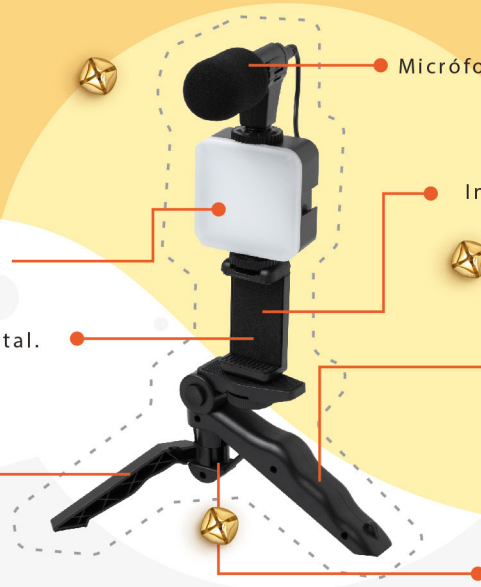

 **\$29.990 C/U.**

SR. CARA DE PAPA RETRO.

- Incluye: 1 cuerpo de papa grande y 12 accesorios.

1.000 UNIDADES*

Para los más

GRANDES

POR SOLO

 **\$54.990**

KIT VLOGGER MARCA TOYLOGIC.

1.000 UNIDADES*

Luz led de color blanca con intensidad ajustable.

Uso de forma vertical u horizontal.

Soporte con inclinación ajustable hasta 90 grados.

Micrófono alámbrico.

Incluye soporte para celular

Mango ergonómico para utilizar como empuñadura o trípode plegable.

Trípode con soportes antideslizantes.
• Compatible con dispositivos móviles de 2, 3, 6 a 7 pulgadas de ancho.

POR SOLO

 **\$44.990**

GAFAS DE REALIDAD VIRTUAL MARCA TOYLOGIC.

- Diadema ajustable.
- Bandeja para smartphone con pantallas de máximo 6 pulgadas.
- Diadema: nylon + pc + algodón.
- Compatible con smartphone en Android y Iphone con pantallas de 4 a 6 pulgadas.
- Distancia ajustable entre lente y lente.
- Distancia focal ajustable.
- Edad sugerida: de uso +14 años.